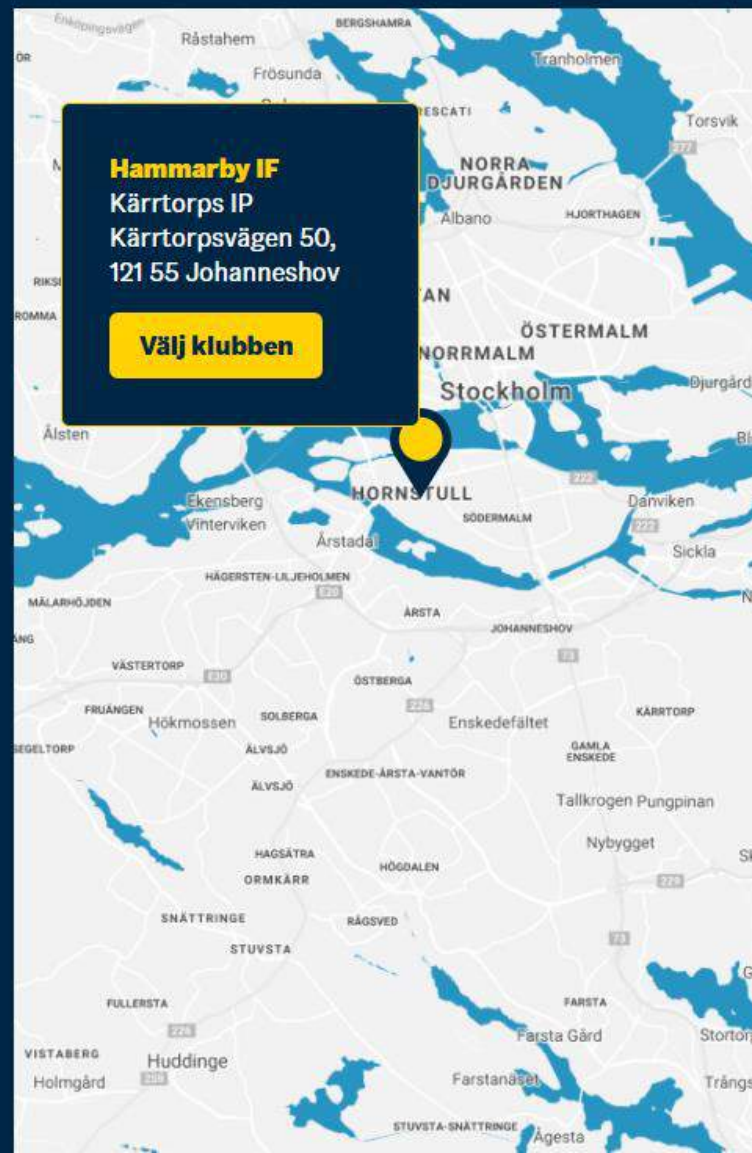

Dina närmsta klubbar

Välj klubb

Mälarhöjdens ishall

Lotta Svärds gränd 3, 129 57 Hägersten

[Visa mer info](#)

Välj klubb

Mälarhöjdens ishall

Lotta Svärds gränd 3, 129 57 Hägersten

[Visa mer info](#)

Välj klubb

Mälarhöjdens ishall

Lotta Svärds gränd 3, 129 57 Hägersten

[Visa mer info](#)

Svenska | Change language ▾

Anmäl dig nu

Bjud in en kompis